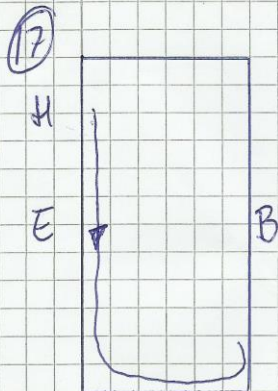

IBOP körning figurer

IBOP körning fig 1-12
KÖR

A
Arbetsstrav
vänster varv

EBE
storvolt

FXH
Byt varv
nära stes
i mellanstrav

C
Serpentin
med 4 båggar

HM
Mellanskrift

B
Vänd höger
över ridbanan

Gör halt
3-5 sek
fortsett
mellanskrift

KA
Arbetsstrav

BEB
OBS! Trå volter
låt hästen sträcka
på sig

MCH Falta
vänster arb galopp

KAF
Arbetsstrav

FE
Byt varv

IBOP kör fig 13-18

A
Storvult

HCH Falla hö galepp
BEB Storvult

F A K
Arbetstrav

K X M
Byt varu i
mellastrav

HE Mellanskritt
RAF Låt hästen
sträcka sig
fram nedåt

FX
Vändmot
mitten korta
tyglarna
XG Gör helt
mellan X & G
håll på domarna