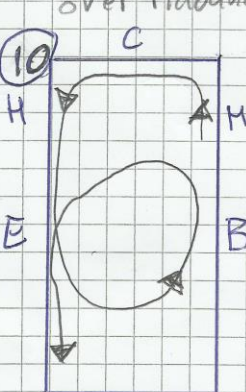

IBOP körning figurer

IBOP körning fig 1-12
KÖR

A
Arbetsstrav
vänster varv

EBE
storvolt

FXH
Byt varv
nära stes
i mellanstrav

C
Serpentin
med 4 båggar

HM
Mellanskrift

B
Vänd höger
över ridbanan

Gör halt
3-5 sek
fortsett
mellanskrift

KA
Arbetsstrav

BEB
OBS! Trå volter
låt hästen sträcka
på sig

MCH Falta
vänster arb galopp

KAF
Arbetsstrav

FE
Byt varv

IBOP kör fig 13-18

A
Storvult