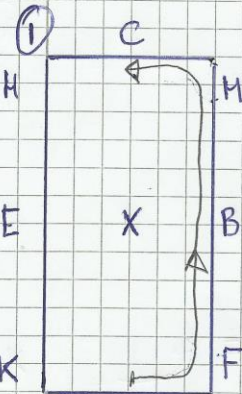

IBOP körning figurer

IBOP körning fig 1-12
KÖR

A
Arbetsstrav
vänster varv

EBE
storvolt

FXH
Byt varv
nära stes
i mellanstrav

C
Serpentin
med 4 båggar

HM
Mellanskrift

B
Vänd höger
över ridbanan

Gör halt
3-5 sek
fortsett
mellanskrift

KA
Arbetsstrav

BEB
OBS! Trå volter
låt hästen sträcka
på sig

MCH Falta
vänster arb galopp

KAF
Arbetsstrav

FE
Byt varv

IBOP kör fig 13-18

A
Storvult