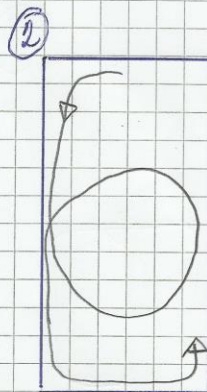

IBOP körning figurer

IBOP körning fig 1-12
KÖR

A
Arbetsstrav
vänster varv

EBE
storvolt

FXH
Byt varv
nära stes
i mellanstrav

C
Serpentin
med 4 båggar

HM
Mellanskrift

B
Vänd höger
över ridbanan

Gör halt
3-5 sek
fortsett
mellanskrift

KA
Arbetsstrav

BEB
OBS! Trå volter
låt hästen sträcka
på sig

MCH Falta
vänster arb galopp

KAF
Arbetsstrav

FE
Byt varv

IBOP kör fig 13-18

A
Storvult