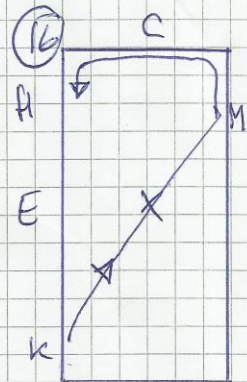

IBOP körning figurer

IBOP körning fig 1-12
KÖR

A
Arbetsstrav
vänster varv

EBE
storvolt

FXH
Byt varv
nära stes
i mellanstrav

C
Serpentin
med 4 båggar

HM
Mellanskrift

B
Vänd höger
över ridbanan

Gör halt
3-5 sek
fortsett
mellanskrift

KA
Arbetsstrav

BEB
OBS! Trå volter
låt hästen sträcka
på sig

MCH Falta
vänster arb galopp

KAF
Arbetsstrav

FE
Byt varv

IBOP kör fig 13-18

A
Storvult

HCH Falla hö galepp
BEB Storvult

F A K
Arbetstrav

K X M
Byt varu i
mellastrav

HE Mellanskritt
RAF Låt hästen
sträcka sig
fram nedåt

FX
Vändmot
mitten korta
tyglarna
XG Gör helt
mellan X & G
håll på domarna