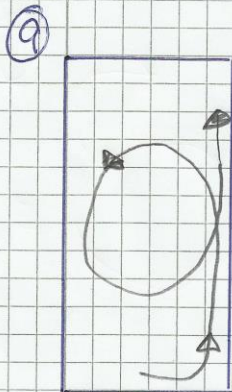

IBOP körning figurer

IBOP körning fig 1-12
KÖR

A
Arbetsstrav
vänster varv

EBE
storvolt

FXH
Byt varv
nära stes
i mellanstrav

C
Serpentin
med 4 båggar

HM
Mellanskrift

B
Vänd höger
över ridbanan

Gör halt
3-5 sek
fortsett
mellanskrift

KA
Arbetsstrav

BEB
OBS! Trå volter
låt hästen sträcka
på sig

MCH Falta
vänster arb galopp

KAF
Arbetsstrav

FE
Byt varv

IBOP kör fig 13-18

A
Storvult