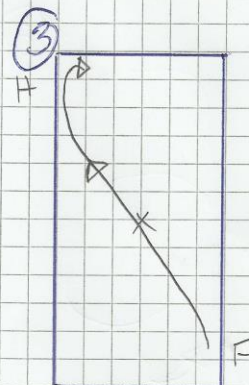

IBOP körning figurer

IBOP körning fig 1-12
KÖR

A
Arbetsstrav
vänster varv

EBE
storvolt

FXH
Byt varv
nära stes
i mellanstrav

C
Serpentin
med 4 båggar

HM
Mellanskrift

B
Vänd höger
över ridbanan

Gör halt
3-5 sek
fortsett
mellanskrift

KA
Arbetsstrav

BEB
OBS! Trå volter
låt hästen sträcka
på sig

MCH Falta
vänster arb galopp

KAF
Arbetsstrav

FE
Byt varv

IBOP kör fig 13-18

A
Storvult