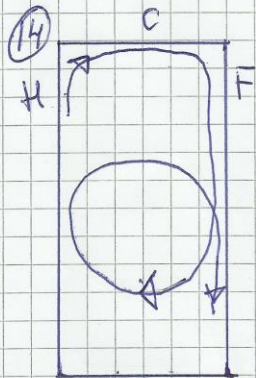

IBOP körning figurer

IBOP körning fig 1-12
KÖR

A
Arbetsstrav
vänster varv

EBE
storvolt

FXH
Byt varv
nära stes
i mellanstrav

C
Serpentin
med 4 båggar

HM
Mellanskrift

B
Vänd höger
över ridbanan

Gör halt
3-5 sek
fortsett
mellanskrift

KA
Arbetsstrav

BEB
OBS! Trå volter
låt hästen sträcka
på sig

MCH Falta
vänster arb galopp

KAF
Arbetsstrav

FE
Byt varv

IBOP kör fig 13-18

A
Storvult