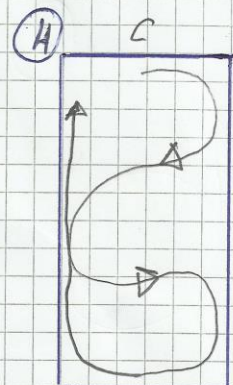

IBOP körning figurer

IBOP körning fig 1-12
KÖR

A
Arbetsstrav
vänster varv

EBE
storvolt

FXH
Byt varv
nära stes
i mellanstrav

C
Serpentin
med 4 båggar

HM
Mellanskrift

B
Vänd höger
över ridbanan

Gör halt
3-5 sek
fortsett
mellanskrift

KA
Arbetsstrav

BEB
OBS! Trå volter
låt hästen sträcka
på sig

MCH Falta
vänster arb galopp

KAF
Arbetsstrav

FE
Byt varv

IBOP kör fig 13-18

A
Storvult