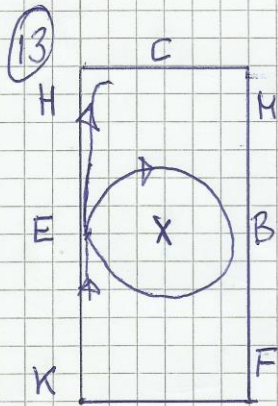

IBOP körning figurer

IBOP körning fig 1-12
KÖR

A
Arbetsstrav
vänster varv

EBE
storvolt

FXH
Byt varv
nära stes
i mellanstrav

C
Serpentin
med 4 båggar

HM
Mellanskrift

B
Vänd höger
över ridbanan

Gör halt
3-5 sek
fortsett
mellanskrift

KA
Arbetsstrav

BEB
OBS! Trå volter
låt hästen sträcka
på sig

MCH Falta
vänster arb galopp

KAF
Arbetsstrav

FE
Byt varv

IBOP kör fig 13-18

A
Storvult

HCH Falla hö galepp
BEB Storvult

F A K
Arbetstrav

K X M
Byt varu i
mellastrav

HE Mellanskritt
RAF Låt hästen
sträcka sig
fram nedåt

FX
Vändmot
mitten korta
tyglarna
XG Gör helt
mellan X & G
håll på domarna